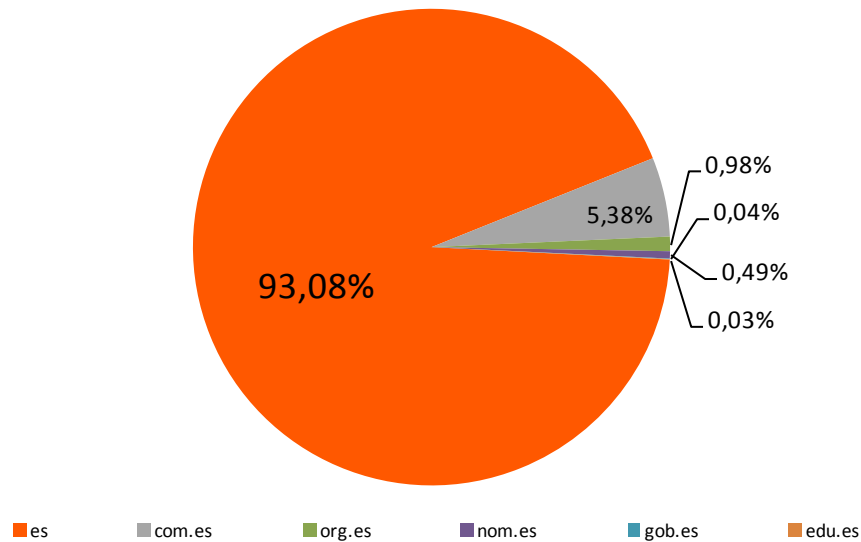

2.1- Composición del .es

Nº de dominios

Composición del dominio .es

TLD	Nº de dominios
es	1.419.918
com.es	82.012
org.es	14.983
nom.es	7.527
gob.es	546
edu.es	440
Total	1.525.426*

*La diferencia del número de total de “.es” respecto al resto del informe es causada por la fecha de obtención de los datos

Fuente: Red.es