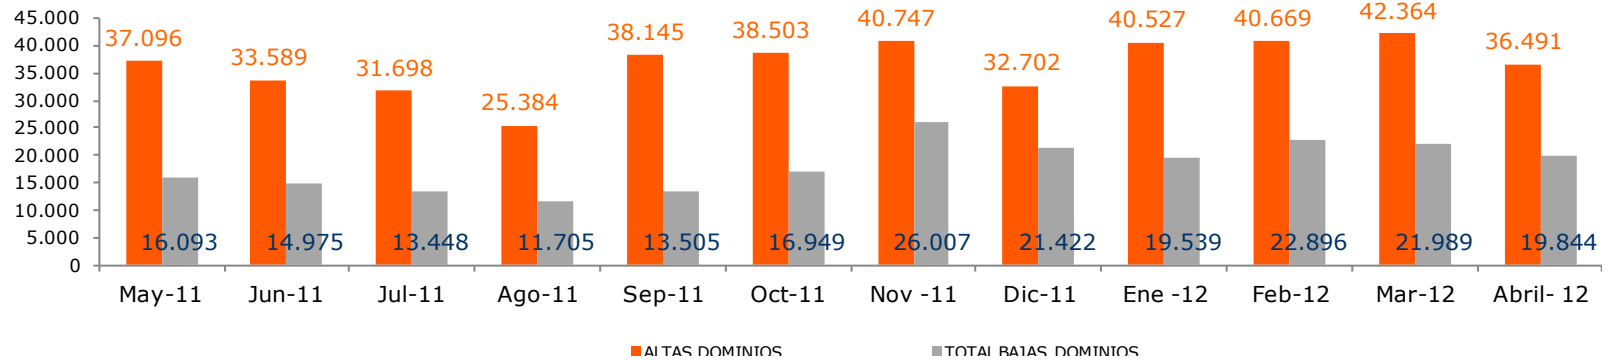

2.3-Altas y bajas de dominios

FECHA	ALTAS DOMINIOS	TOTAL BAJAS DOMINIOS	BAJAS DOMINIOS	NO RENOVADOS
May-11	37.096	16.093	296	15.797
Jun-11	33.589	14.975	337	14.638
Jul-11	31.698	13.448	219	13.229
Ago-11	25.384	11.705	211	11.494
Sep-11	38.145	13.505	333	13.172
Oct-11	38.503	16.949	357	16.592
Nov -11	40.747	26.007	294	25.713
Dic-11	32.702	21.422	578	20.844
Ene -12	40.527	19.539	775	18.764
Feb-12	40.669	22.896	525	22.371
Mar-12	42.364	21.989	345	21.644
Abril- 12	36.491	19.844	369	19.475

Total bajas = bajas + No renovados

Fuente: Red.es