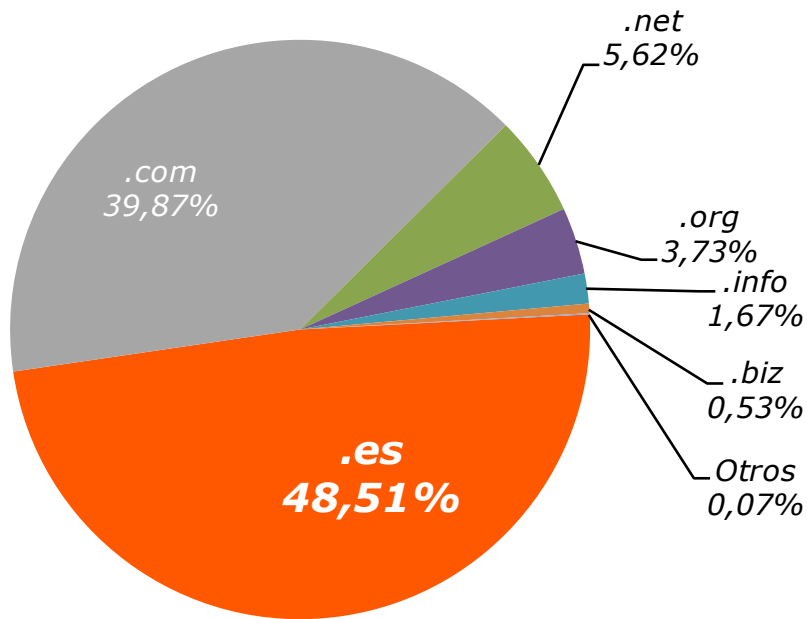

# Estadísticas del dominio “.es”

Abril de 2012

Mayo 2012

<b>1-</b>	Distribución de dominios en España.....	3
<b>2-</b>	Dominios “.es”	
<b>2.1-</b>	Composición del “.es”.....	4
<b>2.2-</b>	Evolución:	
<b>2.2.1-</b>	Histórica de los dominios.....	5
<b>2.2.2-</b>	Anual (12 meses).....	6
<b>2.3-</b>	Altas y bajas de dominios.....	7
<b>2.4-</b>	Distribución geográfica.....	8

# 1- Distribución de los dominios en España

Dominio	Número
.es	1.531.784
.com	1.259.097
.net	177.399
.org	117.787
.info	52.760
.biz	16.750
Otros	2.060
Total	3.157.637

Fuente: Red.es y WebHosting