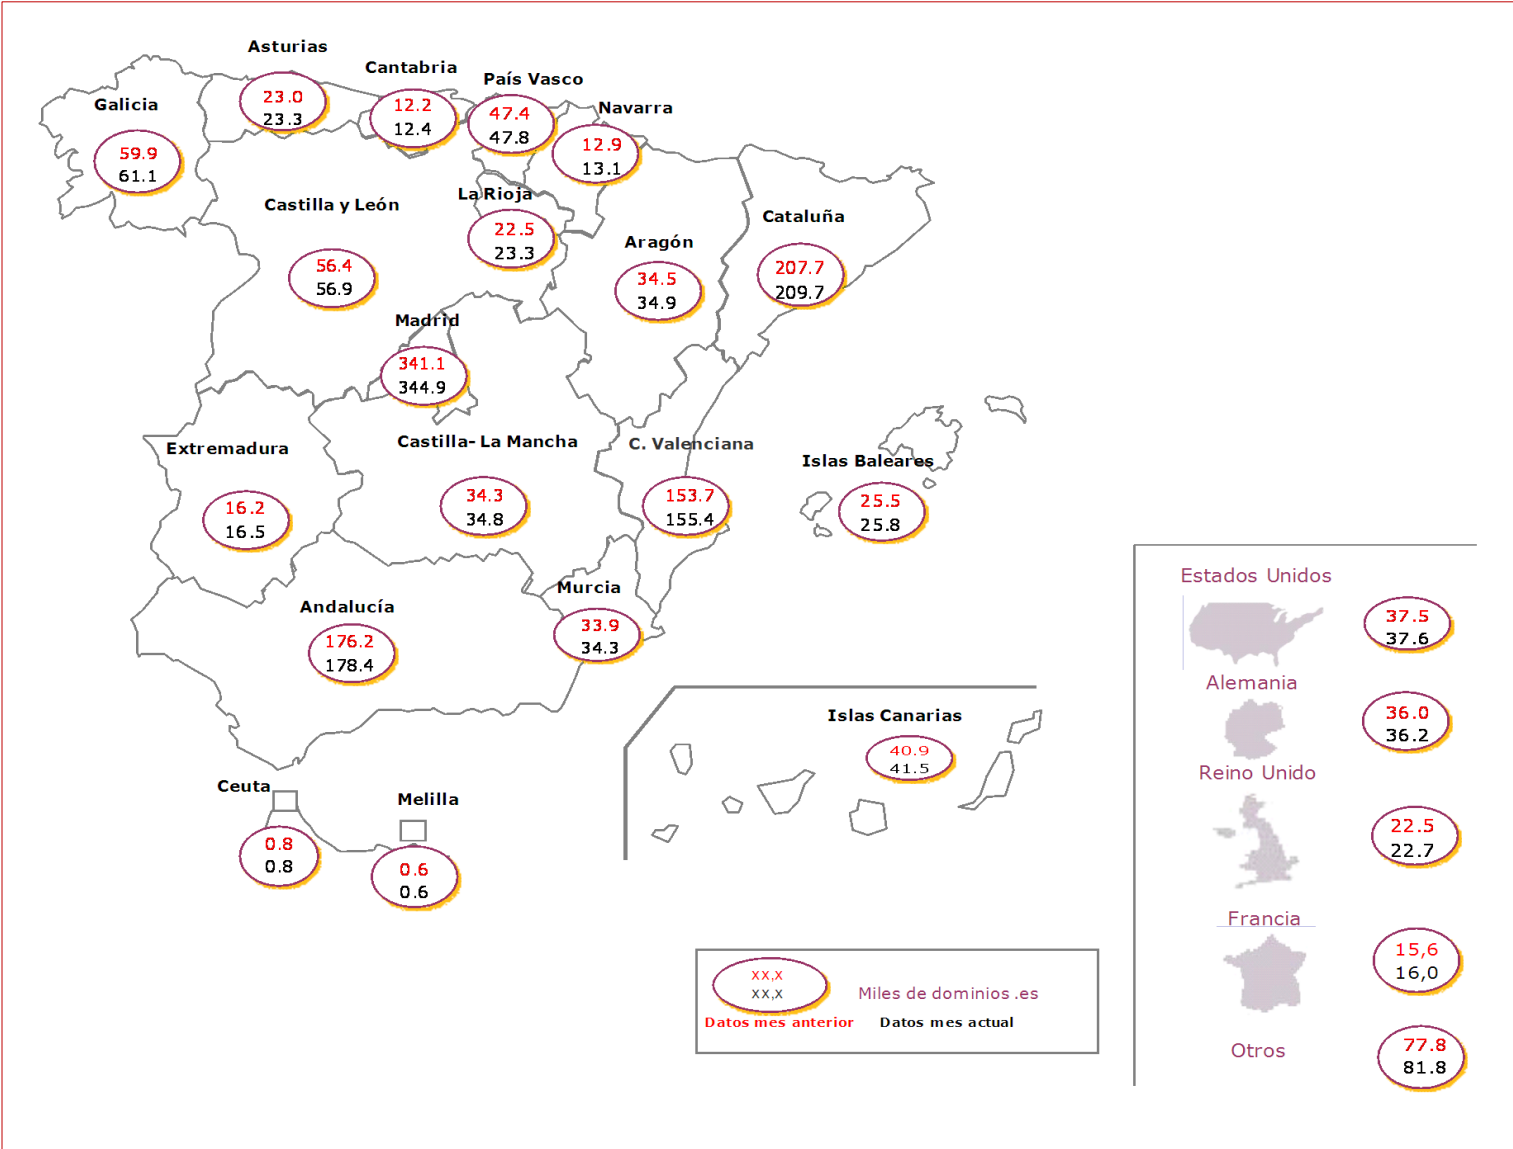

2.4- Distribución geográfica

Fuente: Red.es