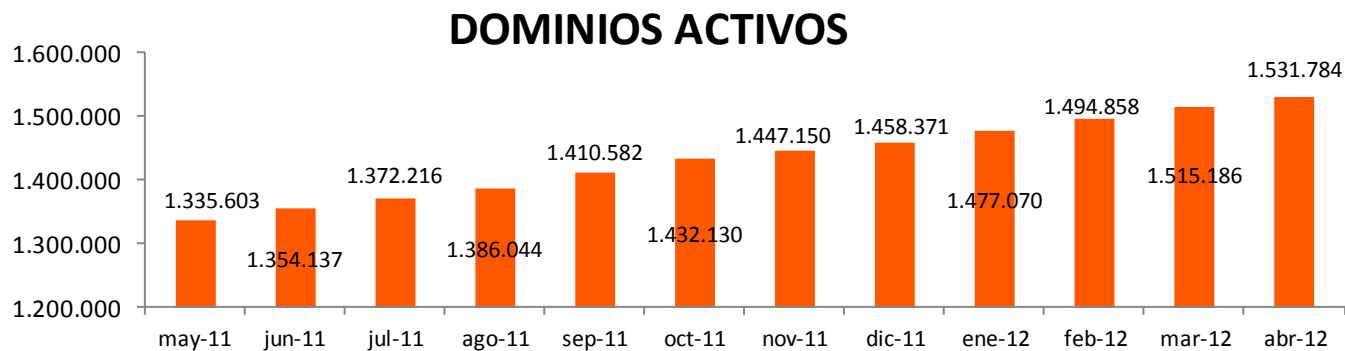

2.2.2- Evolución anual de dominios activos

FECHA	DOMINIOS ACTIVOS
may-11	1.335.603
jun-11	1.354.137
jul-11	1.372.216
ago-11	1.386.044
sep-11	1.410.582
oct-11	1.432.130
nov-11	1.447.150
dic-11	1.458.371
ene-12	1.477.070
feb-12	1.494.858
mar-12	1.515.186
abr-12	1.531.784

Fuente: Red.es